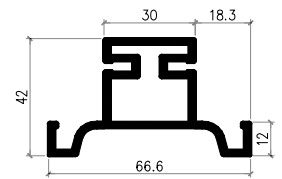

**498103** End Caps

**498105** End Caps

Brille **498101**

Brille **498001**  
Matt **498000**

Brille **498301**  
Matt **498300**

L4200mm

Matt	<b>498012M</b>
Brille	<b>498012B</b>

L4200mm

Code	Overall Length
180050	480 mm
180900	880 mm
180120	1180 mm

**Material**

Brille Finished Anodised Aluminium

**Contry of Origin**

ITALY

Application Mood

LUCENTE POP	
Code	Length
492350	497mm
492355	547mm
492360	597 mm
492390	897 mm