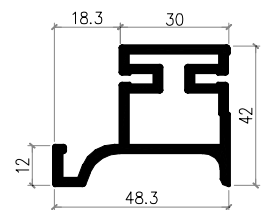

L4200mm

Matt	498018M
Brille	498018B