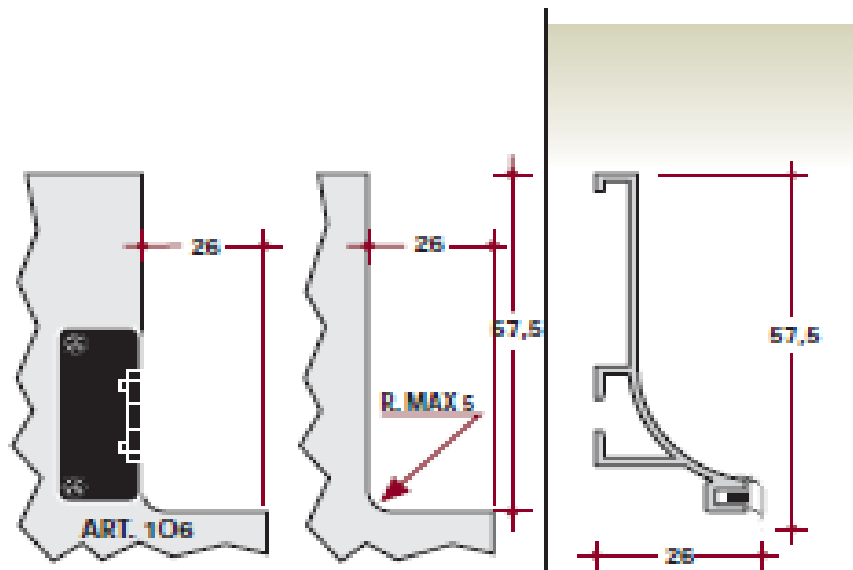

**498103** End Caps

**498105** End Caps

Brille **498101**

Brille **498001**  
Matt **498000**

Brille **498301**  
Matt **498300**

L4200mm

Matt	<b>498012M</b>
Brille	<b>498012B</b>

L4200mm

Code	Overall Length
180050	480 mm
180900	880 mm
180120	1180 mm

**Material**

Brille Finished Anodised Aluminium

**Contry of Origin**

ITALY

Application Mood

LUCENTE POP	
Code	Length
492350	497mm
492355	547mm
492360	597 mm
492390	897 mm